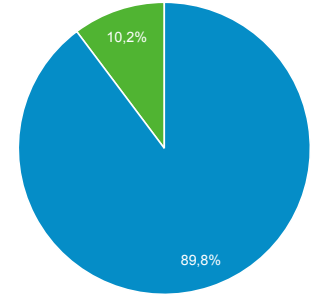

Visión general de la audiencia

Todos los usuarios
100,00 % Usuarios

6 feb 2021 - 7 mar 2021

Visión general

Usuarios
14.890

Usuarios nuevos
14.450

Sesiones
17.051

Número de sesiones por usuario
1,15

Número de visitas a páginas
19.539

Páginas/sesión
1,15

Duración media de la sesión
00:00:43

Porcentaje de rebote
91,00 %

■ New Visitor ■ Returning Visitor

Idioma	Usuarios	% Usuarios
1. es-419	3.525	23,68 %
2. es-us	3.399	22,83 %
3. es-es	3.296	22,14 %
4. es-mx	1.401	9,41 %
5. es	863	5,80 %
6. en-us	737	4,95 %
7. es-ar	318	2,14 %
8. es-pe	257	1,73 %
9. es-co	183	1,23 %
10. es-xl	102	0,69 %