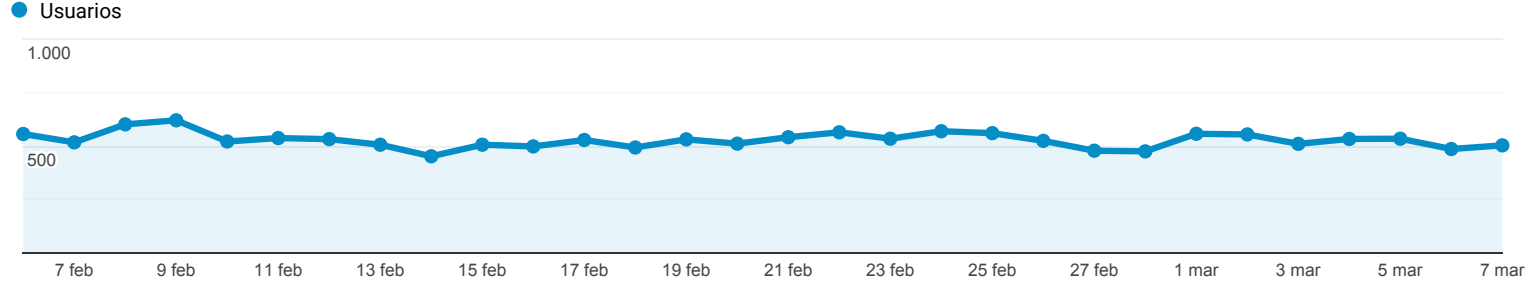

Visión general de la audiencia

Todos los usuarios
100,00 % Usuarios

6 feb 2021 - 7 mar 2021

Visión general

Usuarios
14.890

Usuarios nuevos
14.450

Sesiones
17.051

Número de sesiones por usuario
1,15

Número de visitas a páginas
19.539

Páginas/sesión
1,15

Duración media de la sesión
00:00:43

Porcentaje de rebote
91,00 %

■ New Visitor ■ Returning Visitor

Idioma	Usuarios	% Usuarios
1. es-419	3.525	23,68 %
2. es-us	3.399	22,83 %
3. es-es	3.296	22,14 %
4. es-mx	1.401	9,41 %
5. es	863	5,80 %
6. en-us	737	4,95 %
7. es-ar	318	2,14 %
8. es-pe	257	1,73 %
9. es-co	183	1,23 %
10. es-xl	102	0,69 %